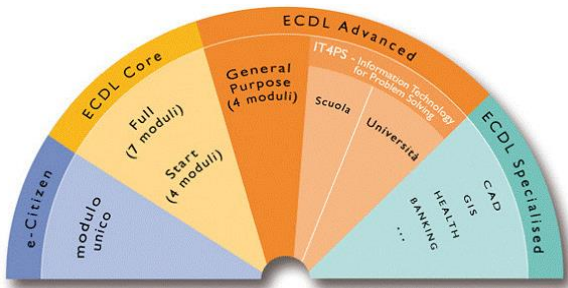

CONSORZIO LIGURIA FORMAZIONE Arenzano (Ge) È DIVENTATO UN TEST CENTER ECDL

COSA E' LA PATENTE EUROPEA ECDL

La patente europea del Computer, in sigla **ECDL (European Computer Driving Licence)**, è un certificato che attesta la conoscenza degli strumenti informatici di base. E' un'iniziativa sostenuta dall'Unione Europea ed è stata riconosciuta dalle pubbliche amministrazioni di molti Stati membri. Conseguire la patente europea del computer significa avere un attestato riconosciuto a livello internazionale della propria conoscenza informatica.

Per ottenere l'**ECDL Full Standard** è necessario superare **sette esami**, che vertono su diversi argomenti: **il primo** di carattere teorico, sui concetti base della tecnologia dell'informazione, e **gli altri sei** di carattere pratico, sulle applicazioni di uso più frequente. Per accedere alle prove d'esame ogni candidato deve acquistare, presso un centro accreditato (chiamato "**Test Center**"), una tessera (la "**Skills Card**"), sulla quale saranno registrati man mano tutti gli esiti degli esami superati. E' possibile sostenere le sette prove nell'arco di tre anni.

A CHI SONO RIVOLTI

I CORSI ECDL BASE e il successivo FULL STANDARD per il conseguimento della Patente Europea del Computer sono rivolti a tutti coloro i quali vogliono certificare le proprie competenze base sull'uso del personal computer e sulle principali funzioni e software

Struttura del Corso ECDL Base

ECDL Base (ex ECDL Start) comprende **4 Moduli Base** che forniscono le abilità e le conoscenze essenziali per l'alfabetizzazione digitale:

- Computer Essentials** (concetti di base del computer)
- Online Essentials**(concetti fondamentali della rete)
- Word Processing** (elaborazione testi)
- Spreadsheets** (foglio elettronico).